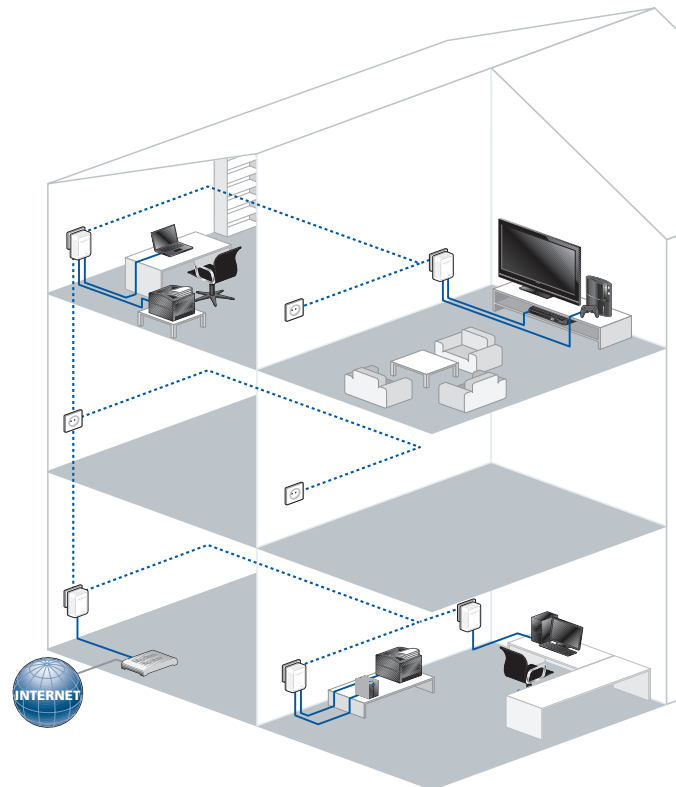

- Uw thuisnetwerk uit het stopcontact. Uitpakken. Insteken. Aan de slag. De eenvoudige verbinding via de stroomleiding in huis. Zo wordt elk gewenst stopcontact een internettoegang.
- Highspeed-gegevenstransmissie tot max. 500 Mbps en twee Fast-Ethernet-aansluitingen voor het aansluiten van bijkomende eindapparaten.
- Compacte uitvoering voor gemakkelijke plaatsing in het hele huis, op elk stopcontact.
- Direct gebruiksklaar. Zonder kabel. Zonder enige installatie.
- Eenvoudiger bestaat niet: adapter 1 op de router aansluiten en het gewenste apparaat op adapter 2 aansluiten. Klaar!
- Plaats computers, smart-TV's, receivers, etc. in een netwerk.
- Constante internetprestaties voor alle apparaten met internetfunctie.
- Stabiel internet – van de kelder tot de zolder. Zonder haperen! Zonder wegvallen!
- Automatische fasesprong: zo komt het internet in elke kamer.
- U kunt uw netwerk steeds uitbreiden en meer apparaten opnemen in uw thuisnetwerk, heel eenvoudig met extra dLAN®-adapters.
- Gebruik eindelijk alles: gemeenschappelijk gebruik van printer en harde schijven. Krijg toegang tot uw muziek, foto's en data of stream HD-video's in de beste kwaliteit.
- Automatische beveiliging! Actieve beveiliging tegen onbevoegde toegang. Van bij het begin!
- Met de exclusieve PowerSave-techniek van devolo: minimaal energieverbruik, permanent, intelligent en geheel automatisch.
- Inclusief dLAN® Cockpit software voor de configuratie van het thuisnetwerk via de PC (Windows, Mac OS X, Linux).
- Compatibel met alle adapters van de 200/500 Mbps-serie.
- In Duitsland gebouwd, getest en gecertificeerd.
- Kies voor de Nr. 1 – de wereldmarktleider op het gebied van powerline-thuisnetwerken! Zoals gebruikelijk met maximale prestaties, exclusieve technologieën en internationale patenten.
- 3 jaar garantie.

Artikelnummers:

dLAN® 500 duo:
09116 (NL,ES,PT), 09113 (BE,PL,CZ,SK)

dLAN® 500 duo Starter Kit:
09117 (NL,ES,PT), 09114 (BE,PL,CZ,SK)

dLAN® 500 duo Network Kit:
09118 (NL,ES,PT), 09115 (BE,PL,CZ,SK)

devolo Deutschland
Charlottenburger Allee 60
52068 Aachen
Tel +49 (0) 241 18279-0
Fax +49 (0) 241 18279-999
info@devolo.de
www.devolo.de

devolo Benelux bvba
Jules Destréelaan 62/bus 4
BE-9050 Gentbrugge
Tél +32 9 231 26 80
Fax +32 9 231 88 61
www.devolo.be
info@devolo.be

devolo

The Network Innovation