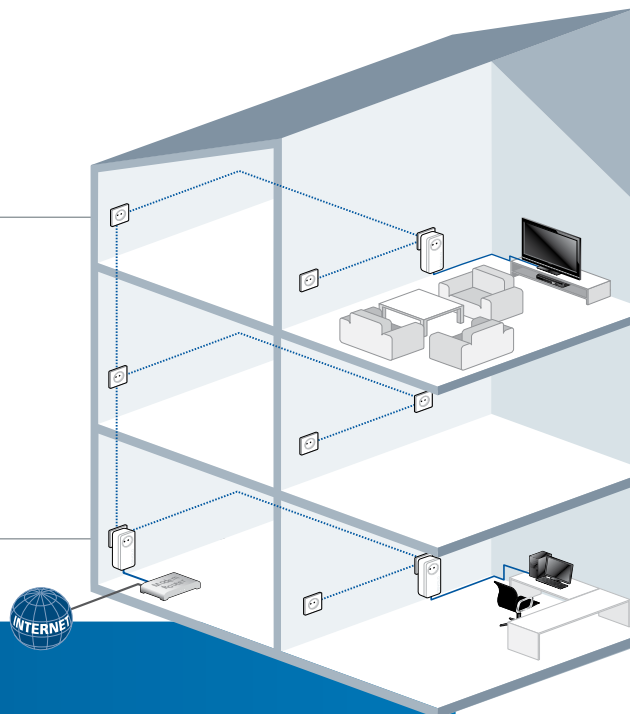

NIEUWE GENERATIE

KRACHTIGER +

SNELLER +

VERDER +

De nieuwste powerline-technologie zorgt voor een stabiele internetverbinding met een duidelijk groter zendbereik. De stopcontacten worden nog efficiënter gebruikt.