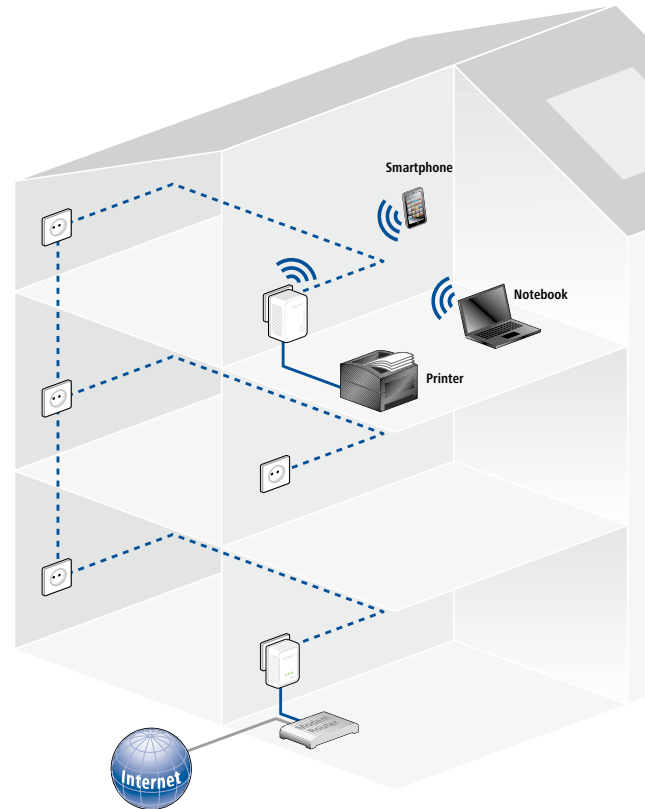

- Powerline-adapter voor de verlenging van de internetaansluiting via de powerline in iedere ruimte in huis. Via WLAN of met een klassieke netwerkkabel, alle apparaten in huis krijgen een optimale verbinding
- Eenvoudig realiseren van WLAN-zones (WLAN Access Points) in dLAN®-thuisnetwerk met ondersteuning van de WLAN-Highspeedstandaard „802.11n“
- Geen problemen meer met dikke muren: eindelijk wireless-LAN in iedere ruimte en op iedere verdieping in huis
- 200 Mbps (bruto) verbinding voor snelle gegevenstransmissie via dLAN®, 300 Mbps (bruto) in WLAN-gebruik („802.11n“-standaard)
- Drie geïntegreerde netwerkinterfaces (RF45) voor de kabelgebonden aansluiting van alle netwerkapparaten (bijv. playStation, televisie en Blu-Ray-speler)
- Compacte stopcontactadapter met twee geïntegreerde antennes voor flexibele en onopvallende plaatsing
- Geïntegreerde codering na druk op de knop voor WLAN (WPS) en dLAN®
- Separate aan/uit-schakelaar voor WLAN-bedrijf. Wanneer geen WLAN nodig is, kan deze eenvoudig worden uitgeschakeld
- 4 LED statusdisplay voor informatie over bedrijfsstoestanden zoals WLAN- en dLAN®-connectiviteit
- Meer veiligheid door geïntegreerde tijdschakeling: via software kunnen bedrijfstijden van de WLAN individueel worden geconfigureerd.
- 3 jaar garantie